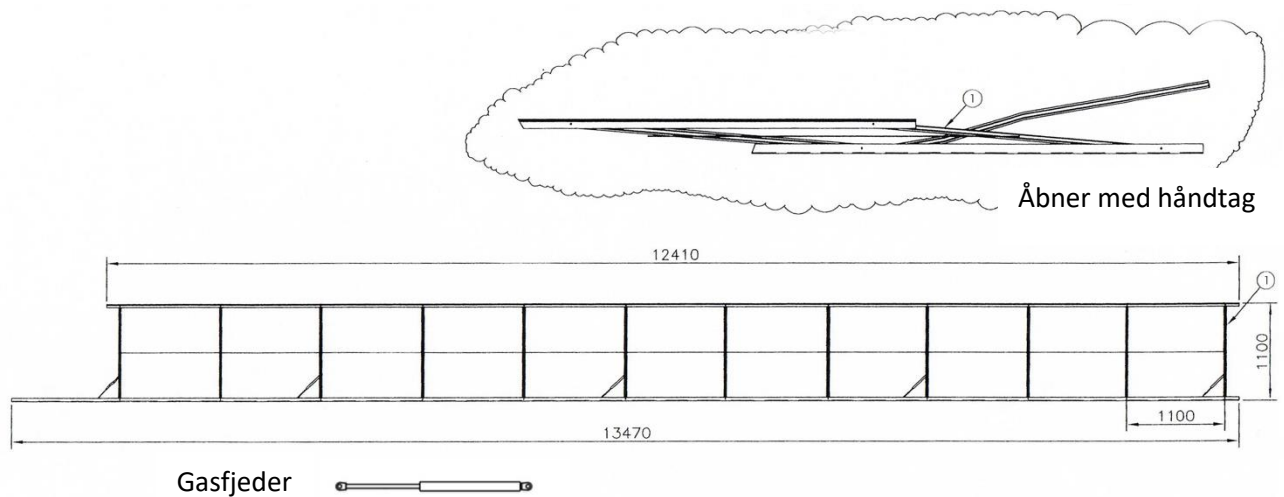

Tegning af MODUM foldbart rækværk - 10 til 15 m.

Mål:

- Længde max. 15 m
- Højde åben 0,9 m - 1,2 m (efter kundens ønske)
- Højde lukket 70 mm
- Bredde 47 mm
- Vægt 2,8 kg pr. m