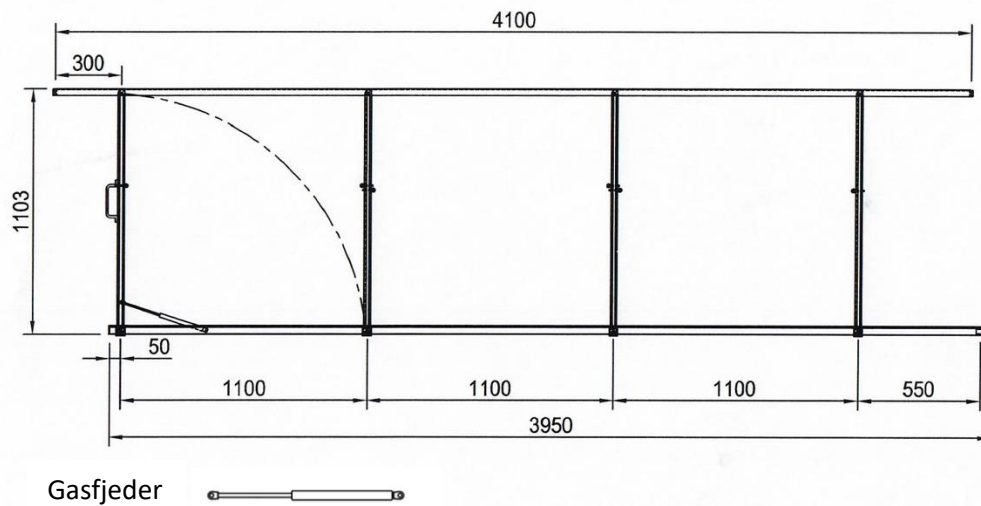

Tegning af MODUM foldbart rækværk - 10 til 15 m.

Mål:

- Længde max. 15 m
- Højde åben 0,9 m - 1,2 m (efter kundens ønske)
- Højde lukket 70 mm
- Bredde 47 mm
- Vægt 2,8 kg pr. m